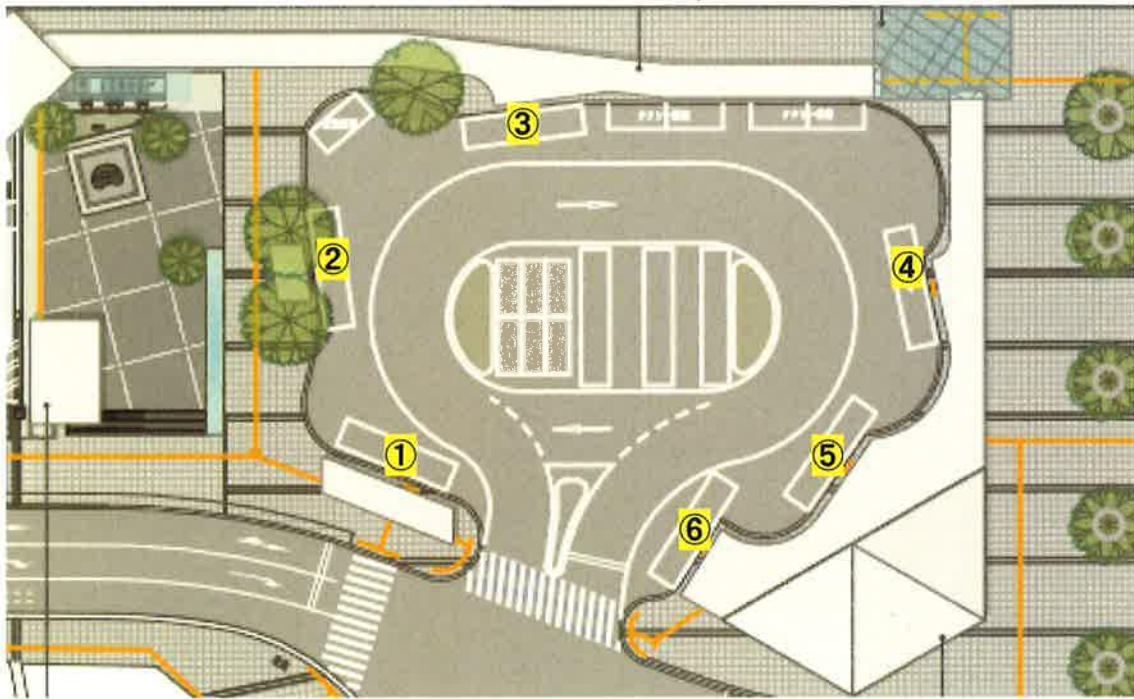

平成 28 年 9 月 7 日 (水) からの甲府駅南口バスターミナル バスのりば

①番のりば	鵜沢・小笠原・(南湖経由)鵜沢 方面 県立美術館・御勅使・(大草)韮崎駅・広河原 方面 【旧 新ロータリー②番のりば】
②番のりば	イオンモール甲府昭和 方面【旧 新ロータリー①番のりば】 甲府駅終点バス等の降車場 高速バスの山梨方面行の降車場
③番のりば	伊勢町営業所・小瀬スポーツ公園・駿台今井キャンパス 方面 (中道橋経由)御所循環・豊富 方面 (後屋・昭和バイパス・千秋橋経由)山梨大学附属病院 方面 【旧 ③番のりば】
④番のりば	(一高・飯田・中央病院・長塚経由)敷島営業所 方面 昇仙峡・山宮循環・(一高)韮崎駅 方面 【旧 新ロータリー①・③番のりば】
⑤番のりば	石和温泉駅・(石和経由)御所循環・奈良原 方面 県立博物館・富士山駅 方面 高速バスの増発便のりば 【旧 ⑦番のりば】
⑥番のりば	高速バス【旧 ⑩番のりば】 新宿・大阪・名古屋・成田空港・羽田空港・横浜・静岡 方面