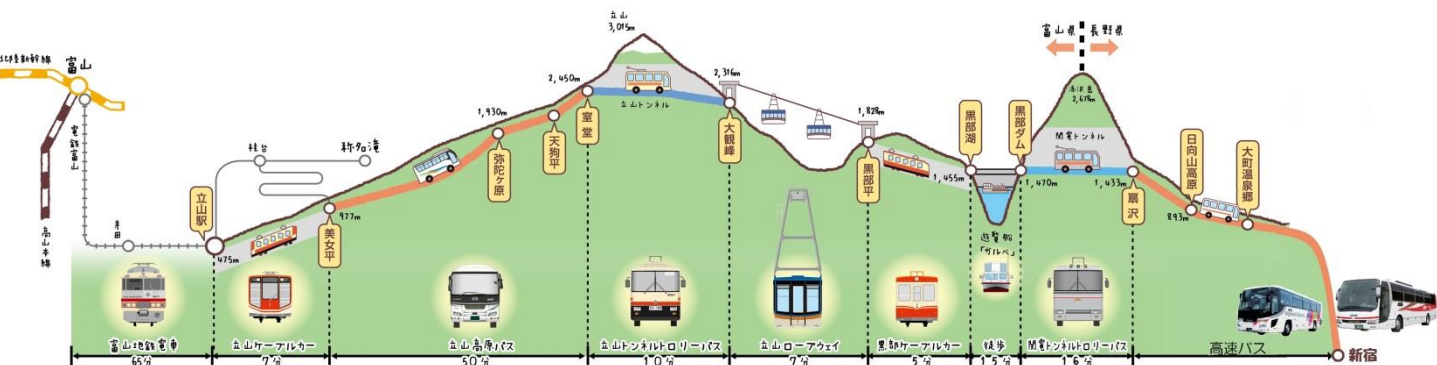

立山黒部 アルペンルート 新宿 きっぷ

新宿発：大人15,190円 小人8,280円 10/20～11/4出発：大人14,410円 小人7,910円
 富山発：大人13,840円 小人6,930円 10/21～11/5出発：大人13,060円 小人6,560円

新宿～扇沢間は高速バスで直通。
 だから快適・便利！

室堂平

雪の大谷(4～5月)

立山黒部アルペンルート

富山 新宿

7日間有効
 片道きっぷ
 高速バス利用タイプ

雷鳥

ご予約 高速バス新宿 - 扇沢線
 京王高速バス予約センター 03-5376-2222(9:00-20:00)
 高速バス長野予約センター 026-229-6200(8:00-20:00)

ハイウェイバスドットコムからご予約いただけます。
www.highwaybus.com

お問い合わせ
 京王高速バス予約センター 03-5376-2222(9:00-20:00)