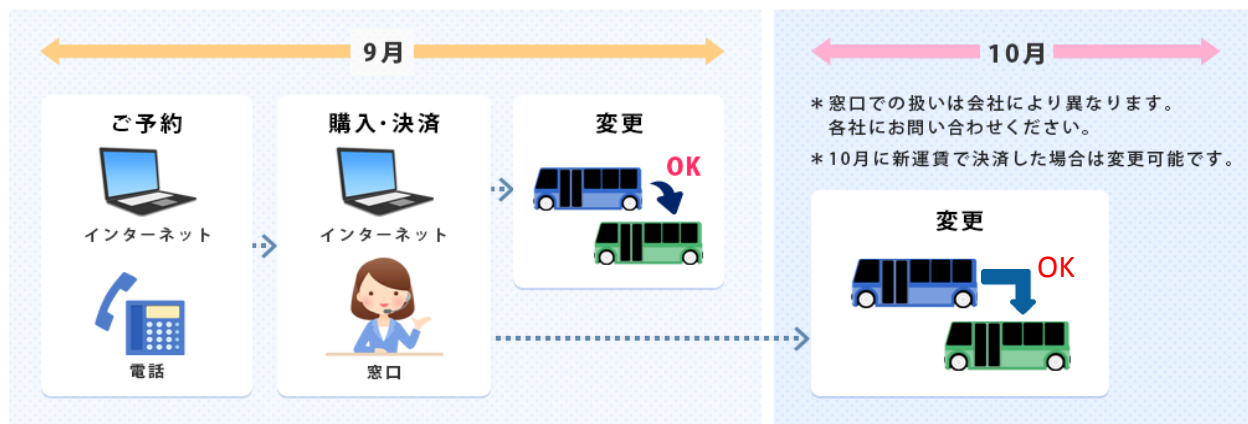

2

決済後の変更

9月に購入した10月乗車分の乗車券は、WEBサイト「ハイウェイバスドットコム」上で変更できます。

- ・ 9月に決済した10月乗車の乗車券を10月に変更した場合、新運賃と旧運賃の差額が必要になります。往路が9月乗車、復路が10月乗車の乗車券を10月に復路のみ変更した場合は、復路のみ新運賃での差額が必要になります。また往路・復路とも10月乗車の乗車券を10月に変更した場合は、往復とも新運賃での差額が必要になります。

対象の乗車券

片道乗車券／往復乗車券／企画券

[>回数券はこちら](#)