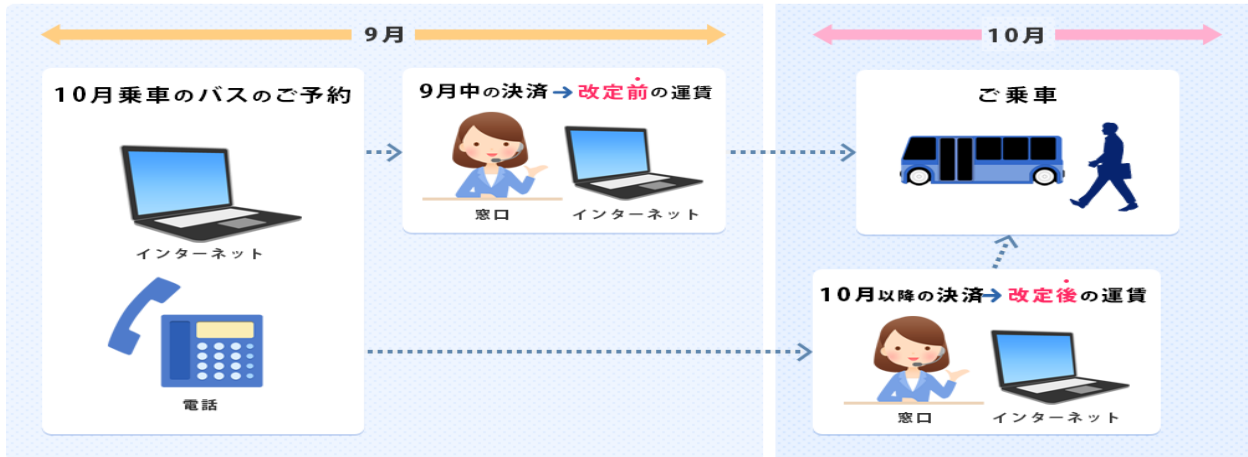

消費税率改定に伴う運賃改定について

2019年10月1日の消費税率改定に伴い、運賃を下記のとおり変更いたします。

▶ 購入

▶ 決済後の変更

▶ 解約・払い戻し

▶ 回数券

▶ 運賃改定をする路線一覧

1

購入

改定運賃は10月1日から発売する乗車券から適用いたします。
9月中に購入した場合は旧運賃になります。

決済日より運賃が異なります

- ・ 10月乗車の乗車券を9月に予約した場合、9月に乗車券を購入すると旧運賃、10月に購入すると新運賃になります。
- ・ 全ての乗車券（普通乗車券、回数券、企画券）に適用されます。
- ・ 予約時に表示された運賃は9月中に乗車券を購入した場合の運賃となります。10月に購入する場合は運賃が異なります。