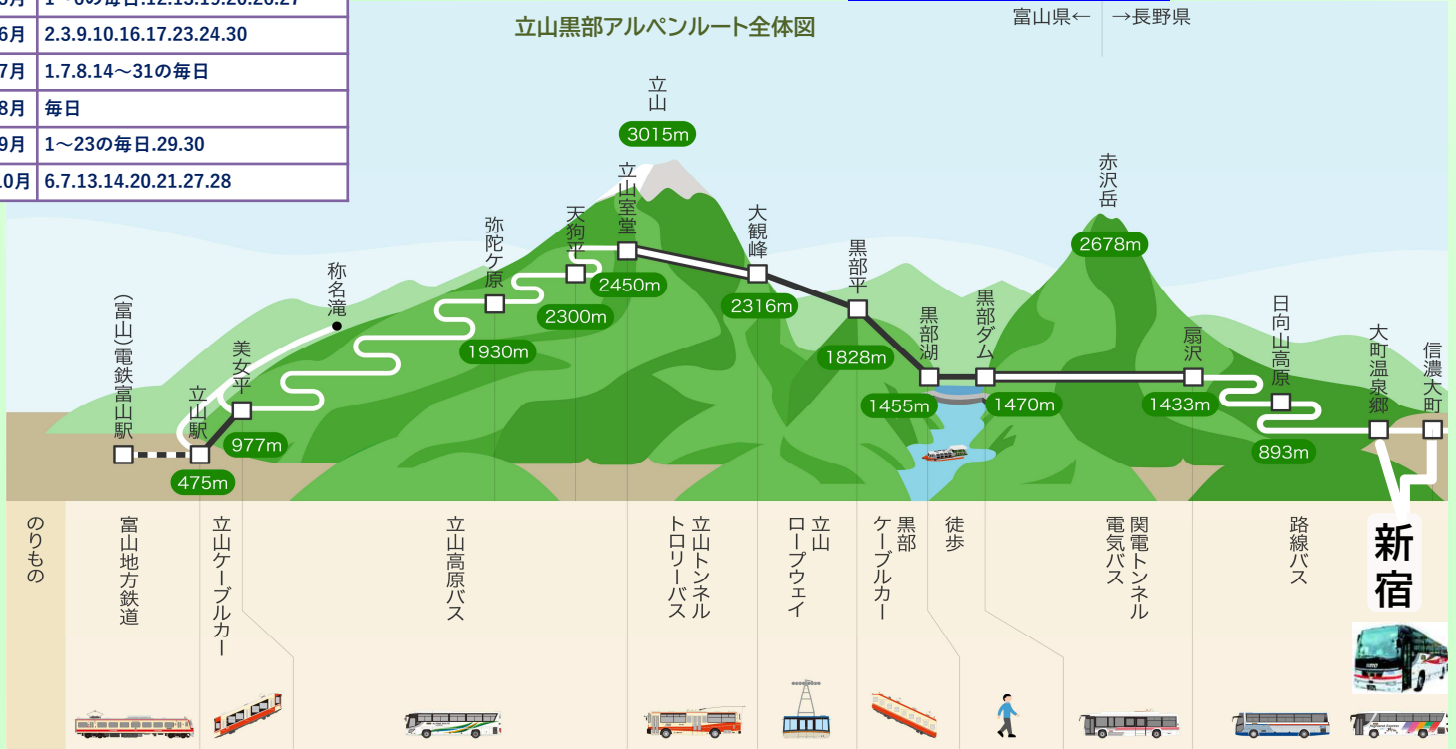

2023年5月8日乗車分から発売開始

新宿から立山黒部アルペンルートで富山へ

新宿発

扇沢直行便(夜行便)利用タイプ 18,400円

新宿発(昼行便)・信濃大町乗り換えタイプ 18,000円

◆ モデルコース ◆

◆ モデルコース ◆

23:15 新宿西口26番乗場→5:32扇沢
→(黒部ダム散策90分)
→12時頃 室堂(室堂平散策60分、昼食)→15時頃立山駅
→16時半頃 電鉄富山駅着

7:35 バスタ新宿発→12:06信濃大町(昼食)→14:30発
→14:43大町温泉郷着(1泊)
8:13大町温泉郷発→8:40扇沢→(黒部ダム散策90分)
→12時頃 室堂(室堂平散策60分、昼食)→15時半頃立山駅
→16時半頃 電鉄富山駅着

新宿→扇沢ゆき高速バス運行日

4月	14.15.21~30の毎日
5月	1~6の毎日.12.13.19.20.26.27
6月	2.3.9.10.16.17.23.24.30
7月	1.7.8.14~31の毎日
8月	毎日
9月	1~23の毎日.29.30
10月	6.7.13.14.20.21.27.28

- ■新型コロナウイルス感染拡大の状況により各乗り物・施設の営業が休止となる場合がございます。
- ■各乗り物の乗車定員を通常より減じて運行します。乗車制限によりご乗車までにお時間をいただく場合がございます。
- ■風邪の症状、強い倦怠感、息苦しさ等の体調不良の方は来場をご遠慮いただいております。
- ■ご出発前に立山黒部アルペンルートオフィシャルサイト<http://www.alpen-route.com/>で営業状況をご確認ください。

立山黒部アルペンルート全体図

富山から立山黒部アルペンルートにて新宿へ

富山発

新宿直行便(昼行便)利用タイプ 17,000円

◆ モデルコース ◆

7時頃 電鉄富山駅発→8時半頃 立山駅→10時頃 室堂(室堂平散策90分)→
13時頃黒部湖(昼食、黒部ダム散策120分)→15:51扇沢着→16:10扇沢発→(高速バス)
→21:11新宿着 *途中の優先搭乗や高速バスとの接続補償はございません。

扇沢→新宿ゆき高速バス運行日

4月	15.16.22~30の毎日
5月	1~7の毎日.13.14.20.21.27.28
6月	3.4.10.11.17.18.24.25
7月	1.2.8.9.15~31の毎日
8月	毎日
9月	1~24の毎日.30
10月	1.7.8.14.15.21.22.28.29

■富山地鉄乗車券センター(7:00~19:00)にて乗車前日までにお買い求めください。

当日に新宿まで行く方は、立山黒部アルペンルートオフィシャルサイト<http://www.alpen-route.com/>で混雑状況をご確認、タイムスケジュールを考慮の上、10時40分発までの立山ケーブルカーに乗車する様お願いいたします。

Information

発売・発券場所(富山)

■富山地鉄乗車券センター

発売・発券場所(新宿)

中部地方インフォメーションプラザin京王新宿

*高速バス(新宿-扇沢/扇沢-新宿もしくは新宿-信濃大町駅前)は、きっぷをご購入する時に座席予約が必要です。なお、ご購入する前までに電話での座席予約も可能です。事前予約された場合は、予約内容を窓口にお伝えください。

*ご予約の変更は、始発停留所発車時刻の30分前までに、バスタ新宿、富山地鉄乗車券センターにて1回に限り変更が可能です。なお、ご予約の便に乗り遅れた場合、きっぷの当該区間は無効となります。

*渋滞・事故・悪天候等によるバスの遅延・一部不通が生じても、ご利用開始後の払い戻しはできません。

*高速バスでは、大人1名につき、座席を専有しない乳幼児1名が無償でご乗車頂けます。ただし、満席の場合で乗車定員の超過となった時は、ご乗車をお断りさせて頂く場合がございますので、お子様の乗車券を購入される事をお勧めいたします。

*本チラシの記載内容は2023年4月8日現在のものです。今後、内容に変更が生じる場合がございます。ご購入前にお確かめください。