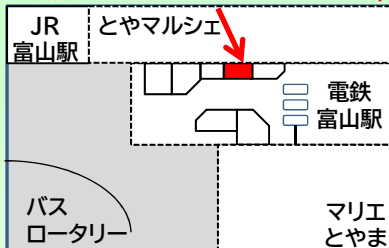

www.keioinfolplaza.jp

高速バスのご予約
(新宿～扇沢/信濃大町)

京王高速バス予約センター
03-5376-2222
(9:00-20:00)

アルピコ交通高速バス予約センター
0570-550-373
(9:00-17:00)

お問い合わせ
京王高速バス予約センター
03-5376-2222
(9:00-20:00)

京王バス